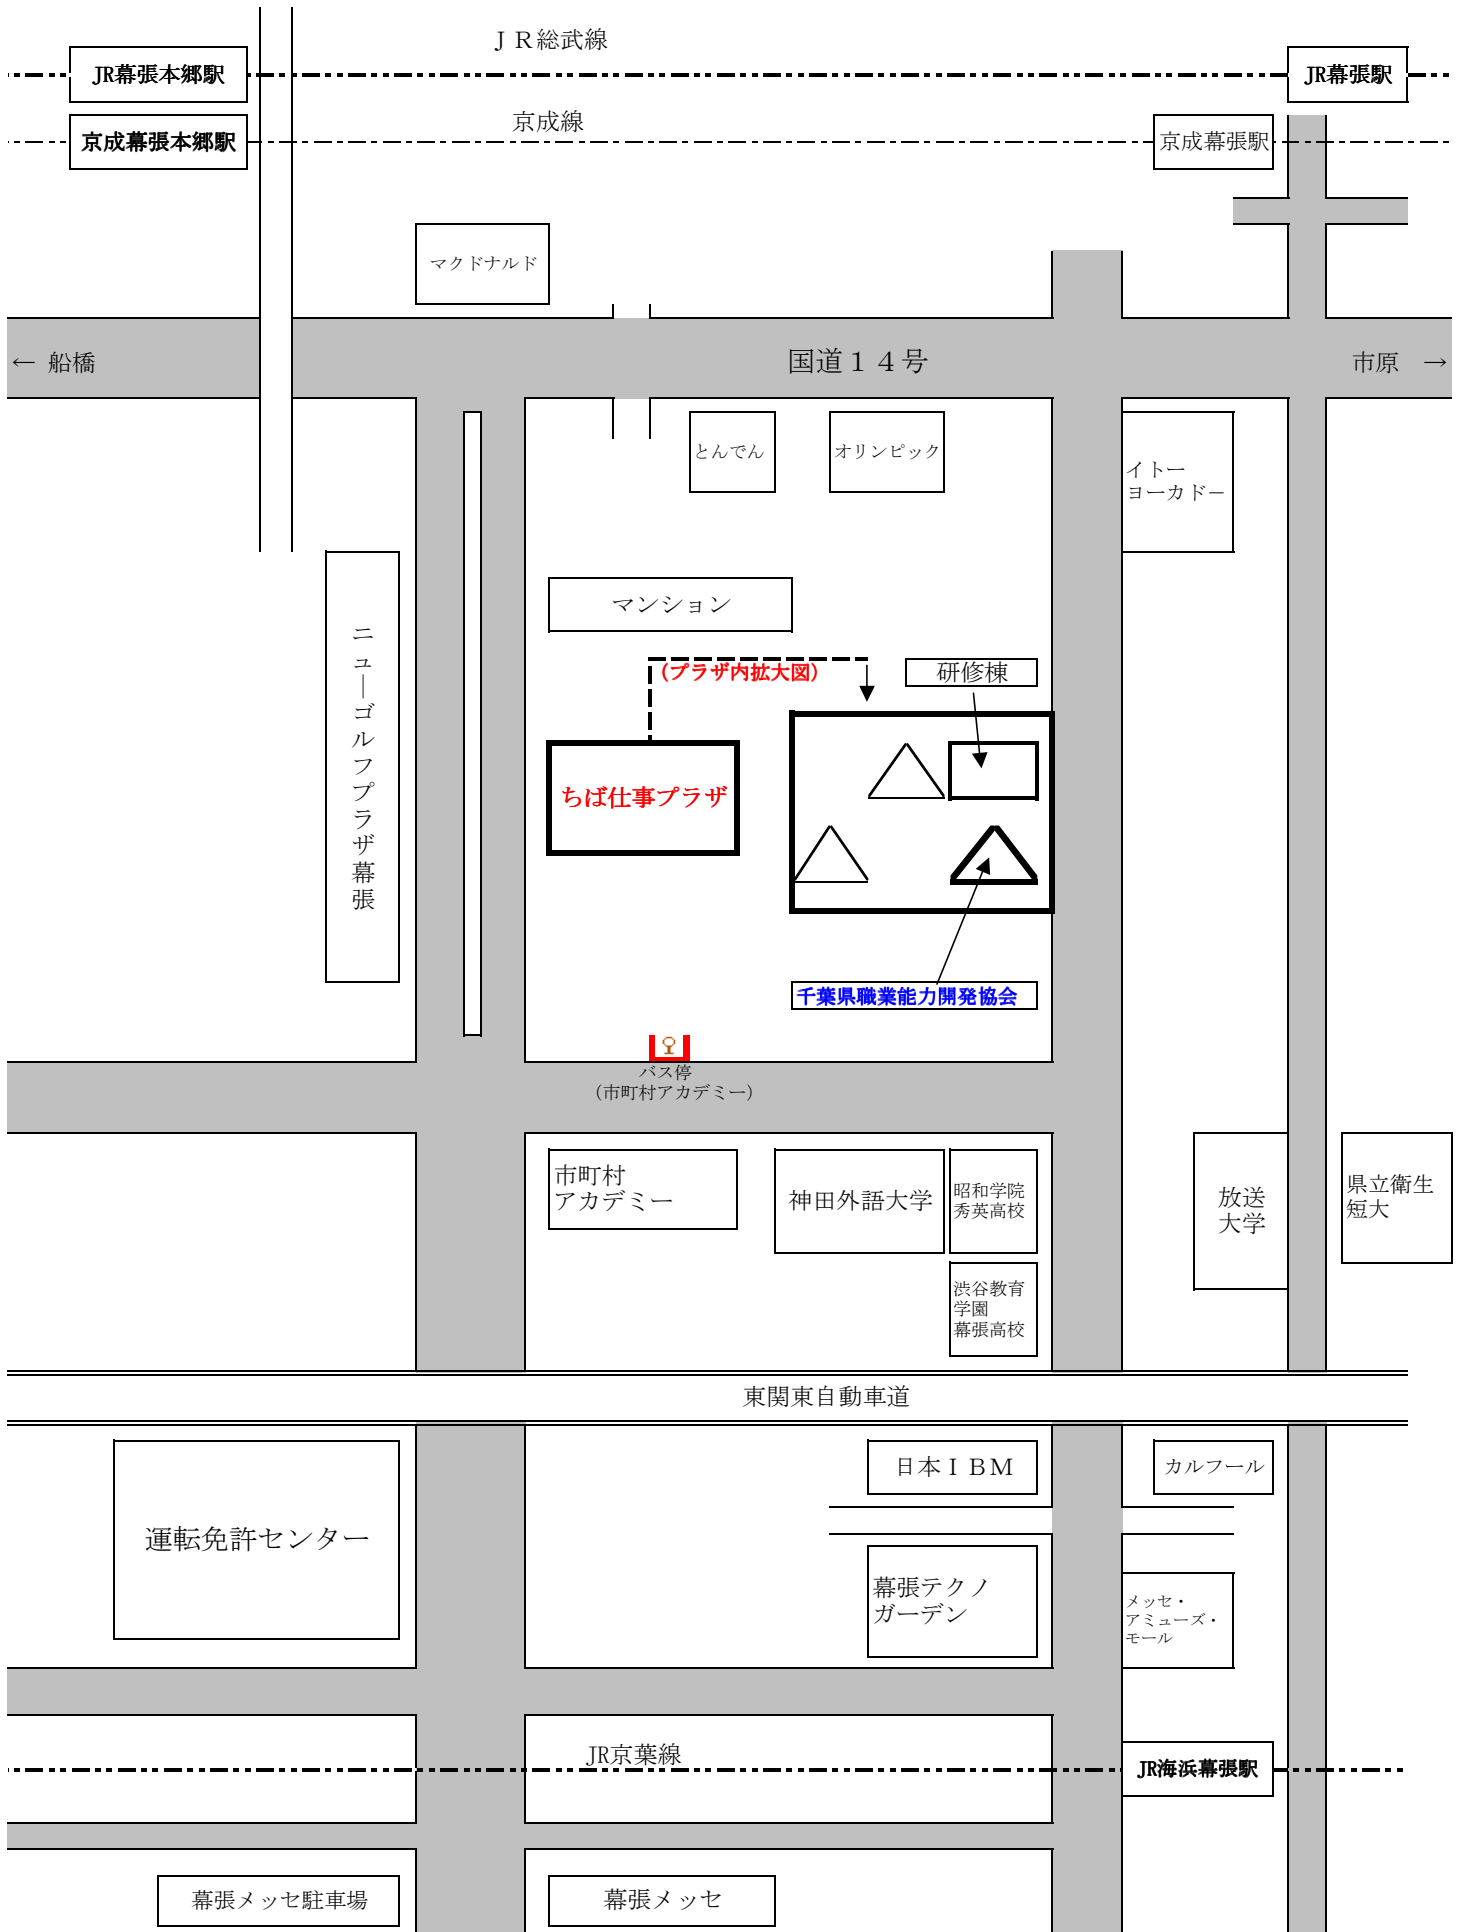

案内図

＜＜ 交通のご案内 ＞＞

- JR総武線・京成電鉄「幕張本郷駅」から京成バス（6番乗場）幕張学園循環「市町村アカデミー」下車徒歩3分
- JR総武線「幕張駅」から徒歩25分 ●JR京葉線「海浜幕張駅」から徒歩25分 ●「ちば仕事プラザ」内 駐車場あり（68台）